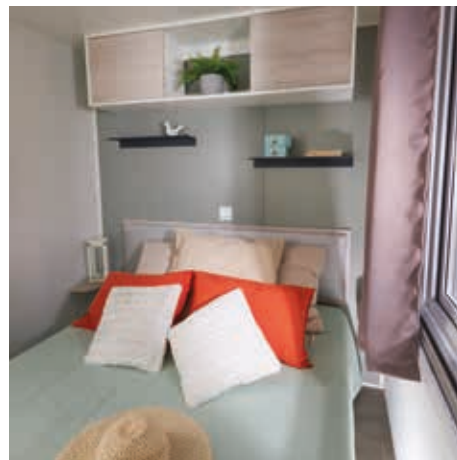

Salon/Séjour

- Table de séjour avec des pieds métal blanc
- 4 chaises indoor/outdoor
- Banquette droite
- Dossiers banquettes déhoussables en mousse densité 17 kg
- Assises banquettes déhoussables en mousse densité 21 kg
- 1 prise de courant avec 2 ports USB intégrés
- 1 prise de courant accompagnée d'une prise TV
- 1 placard de rangement pour accessoires ménage

Chambre parentale

- Étagère avec penderie
- 2 étagères métalliques anthracite
- 1 tablette chevet

- 1 tête de lit en polyvinyle
- 1 lit en 140 x 190 cm densité de mousse 24 avec pieds pour rangement sous le lit (hauteur des pieds : 280 mm)
- Possibilité d'un emplacement lit bébé
- 2 prises de courant avec 2 ports USB intégrés
- Patères

Chambre enfants

- 2 placards penderie
- 1 étagère métallique anthracite
- 2 chevets amovibles
- 2 lits en 80 x 190 cm avec pieds (h : 280 mm) pour rangement sous le lit avec matelas mousse densité 24
- 1 prise de courant avec 2 ports USB intégrés
- Patères

Salle d'eau

- Cabine de douche 80 x 80 cm
- 1 miroir avec tablette
- 1 meuble vasque
- 1 support serviette
- Patères
- 1 prise de courant

WC

- 1 tablette
- 1 dévidoir à papier toilette
- Chasse d'eau 3L/6L

Rideaux

- Rideau occultant sur l'ensemble des fenêtres et les portes-fenêtres, sauf dans la salle d'eau et les WC

Pour plus d'options, adressez-vous à votre responsable commercial.

	Longueur^(m)	Largeur^(m)	Surface^(m²)
Dimensions INT.	7,42	3,33	24,72
Surface d'encombrement au sol	7,69	3,67	28,22