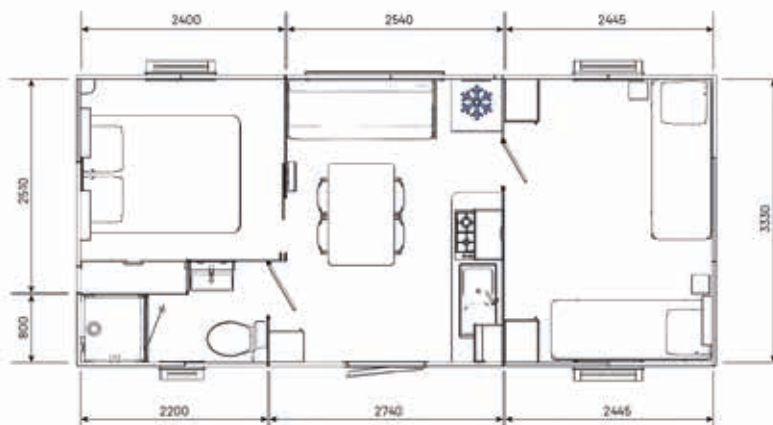

3 ambiances disponibles :

AMBRE

CRISTAL

SAPHIR

2 couchages de série