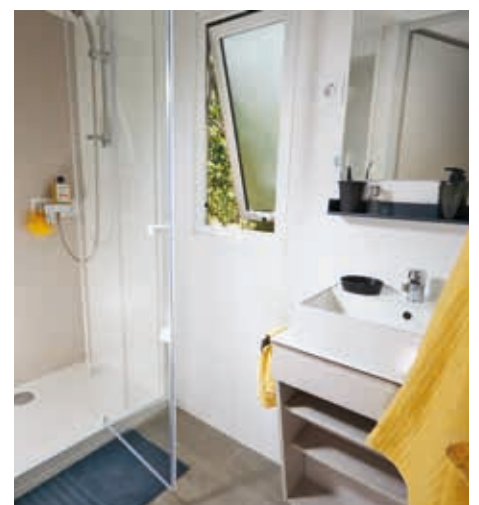

Salon/Séjour

- Table de séjour avec des pieds métal blanc
- 4 chaises indoor/outdoor + 2 chaises pliantes
- Table basse
- Banquette droite convertible 3 plis
- Dossiers banquettes déhoussables en mousse densité 17 kg
- Assises banquettes déhoussables en mousse densité 21 kg
- 2 étagères métalliques anthracite
- 1 prise de courant avec 2 ports USB intégrés
- 1 prise de courant accompagnée d'une prise TV

Chambre parentale

- Étagère avec penderie
- 2 étagères métalliques anthracite
- 1 tablette chevet
- 1 tête de lit en polyvinyle
- 1 lit en 140 x 190 cm densité de mousse 24 avec pieds pour rangement sous le lit (hauteur des pieds : 280 mm)

- Possibilité d'un emplacement lit bébé
- 2 prises de courant avec 2 ports USB intégrés
- Patères

Chambre enfants

- 1 placard penderie
- 2 étagères métalliques anthracite
- 1 chevet amovible
- 1 tête de lit mélaminé
- 2 lits en 80 x 190 cm avec pieds (h : 280 mm) pour rangement sous le lit avec matelas mousse densité 24
- 1 prise de courant avec 2 ports USB intégrés
- Patères

Salles d'eau

- Cabine de douche 100 x 80 cm
- 1 miroir avec tablette
- 1 meuble vasque
- 1 support serviette
- Patères
- 1 prise de courant

WC

- 1 tablette
- 1 dévidoir à papier toilette
- Chasse d'eau 3L/6L

Rideaux

- Rideau occultant sur l'ensemble des fenêtres et les portes-fenêtres, sauf dans la salle d'eau, les WC et la cuisine (store occultant)

Pour plus d'options, adressez-vous à votre responsable commercial.

	Longueur (m)	Largeur (m)	Surface (m²)
Dimensions INT.	8,72	3,66	31,90
Surface d'encombrement au sol	8,98	4,00	35,90