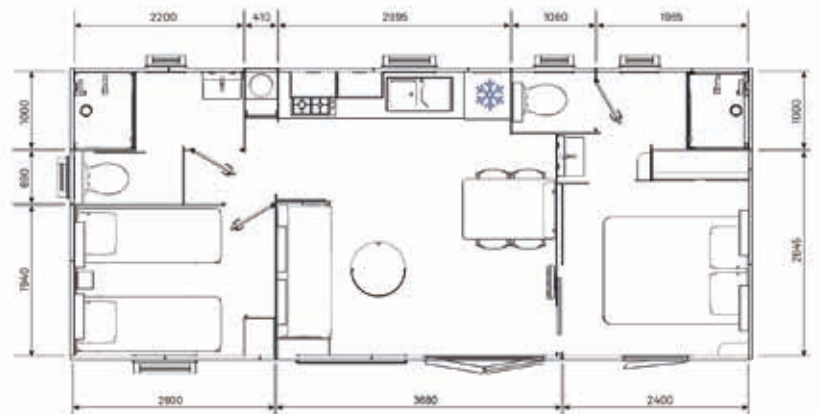

3 ambiances disponibles :

AMBRE

CRISTAL

SAPHIR

Photos et plans non contractuels.