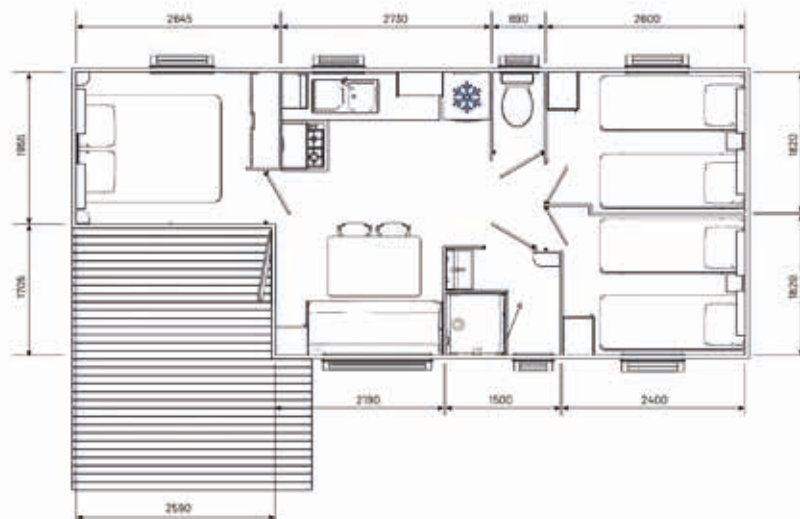

Dimension de la terrasse avec son extension : 9,3 m²

2 possibilités d'implantation terrasse à droite ou à gauche

Les atouts !

- Terrasse intégrée avec extension de série
- Salon lumineux
- 3 chambres
- Nombreux rangements

6 à 8 personnes

35 m² dont 27,8 m² d'habitat

3 chambres

9 m x 4 m

3 ambiances disponibles :

AMBRE

CRISTAL

SAPHIR

Salle d'eau

- Cabine de douche 80 x 80 cm
- 1 miroir avec tablette
- 1 meuble vasque
- 1 support serviette
- Patères
- 1 prise de courant

WC

- 1 tablette
- 1 dévidoir à papier toilette
- Chasse d'eau 3L/6L