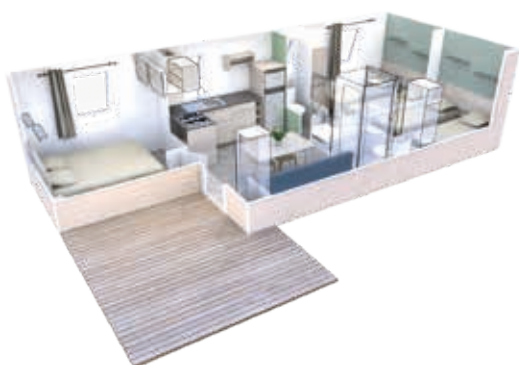

6 à 8 personnes

35 m² dont 27,8 m² d'habitat

3 chambres

9 m x 4 m

3 ambiances disponibles :

AMBRE

CRISTAL

SAPHIR