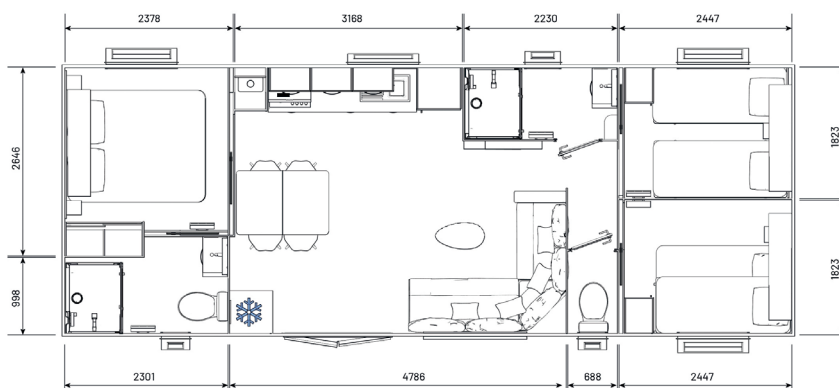

6 à 8 personnes

40 m² dont 37,6m² d'habitat

3 chambres

10,5 m x 4 m

Les atouts

- Une cuisine en fond pour profiter d'un séjour spacieux
- Deux espaces nuits distincts
- Une suite parentale avec accès direct à la salle de bains

Salles d'eau

- Cabine de douche 100 x 80 cm
- 1 miroir avec tablette
- Tablettes de rangement
- 1 meuble vasque
- 1 support serviette
- Patères
- 1 prise de courant
- 1 convecteur électrique 500 W

WC

- 1 tablette
- 1 dévidoir à papier toilette
- Chasse d'eau 3L/6L