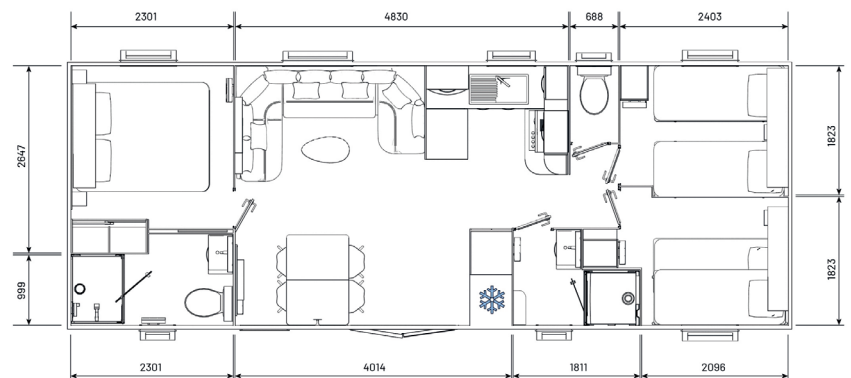

6 à 8 personnes

40 m² dont 37,6m² d'habitat

3 chambres

10,5 m x 4 m

Les atouts

- Un séjour lumineux et spacieux avec un grand canapé
- Une suite parentale avec salle de bains privative
- Un espace chambre enfant avec une salle de bains indépendante

Salles d'eau

- **Cabine de douche suite parentale** : 100 x 80 cm
- **Cabine de douche côté enfant** : 80 x 80 cm
- 1 miroir avec tablette
- Tablettes de rangement
- 1 meuble vasque
- 1 support serviette
- Patères
- 1 prise de courant
- 1 convecteur électrique 500 W